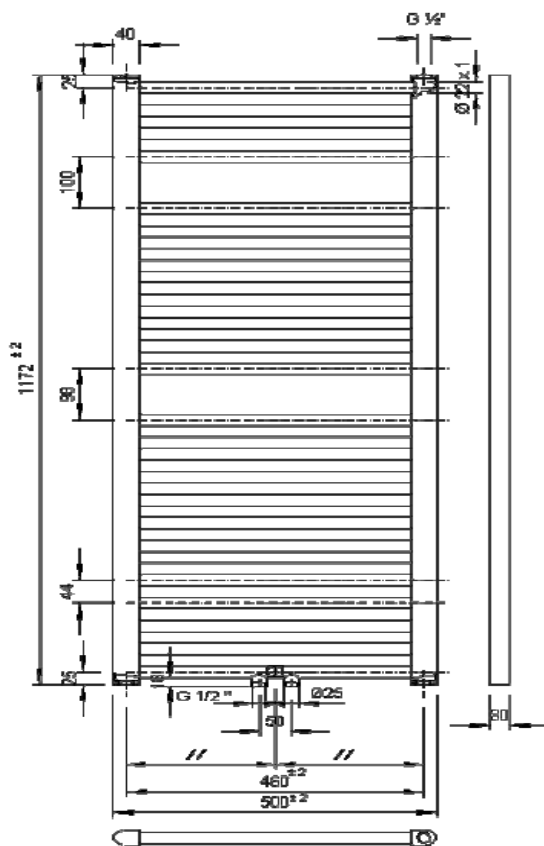

Technische Daten und Maße für Badheizkörper und Handtuchtrockner.
 Preise und Ausführungen unter:

http://www.heizungs-discount.de/Online-Katalog/Heizkoerper_Buderus_Logatrend_Bad-Heizkoerper_und_Handtuchtro/bad-heizkoerper_und_handtuchtro.html

Badheizkörper mit Mittelanschluss

gerade Form:

Maße in mm	Typ	Wärmeleistung (75/65/20)	Farbe
500x1172	5x11	551 Watt	weiß
600x1172	6x11	642 Watt	weiß
500x1750	5x17	811 Watt	weiß
600x1750	6x17	944 Watt	weiß

gebogene Form:

Maße in mm	Typ	Wärmeleistung (75/65/20)	Farbe
500x1172	5x11	575 Watt	weiß
600x1172	6x11	674 Watt	weiß
500x1750	5x17	844 Watt	weiß
600x1750	6x17	990 Watt	weiß