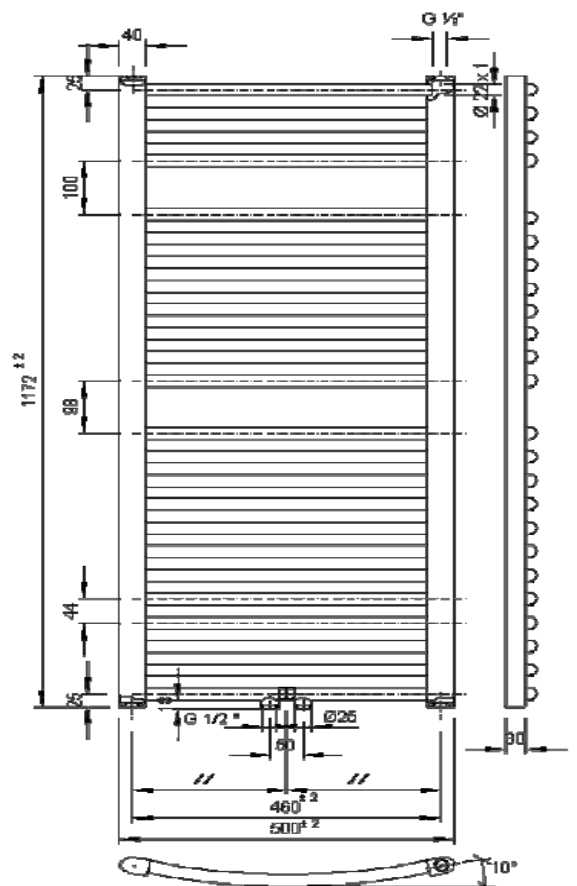

Technische Daten und Maße für Badheizkörper und Handtuchtrockner.
 Preise und Ausführungen unter:

http://www.heizungs-discount.de/Online-Katalog/Heizkoerper_Buderus_Logatrend_Bad-Heizkoerper_und_Handtuchtro/bad-heizkoerper_und_handtuchtro.html

Badheizkörper mit Mittelanschluss

gerade Form:

Maße in mm	Typ	Wärmeleistung (75/65/20)	Farbe
500x1172	5x11	551 Watt	weiß
600x1172	6x11	642 Watt	weiß
500x1750	5x17	811 Watt	weiß
600x1750	6x17	944 Watt	weiß

gebogene Form:

Maße in mm	Typ	Wärmeleistung (75/65/20)	Farbe
500x1172	5x11	575 Watt	weiß
600x1172	6x11	674 Watt	weiß
500x1750	5x17	844 Watt	weiß
600x1750	6x17	990 Watt	weiß